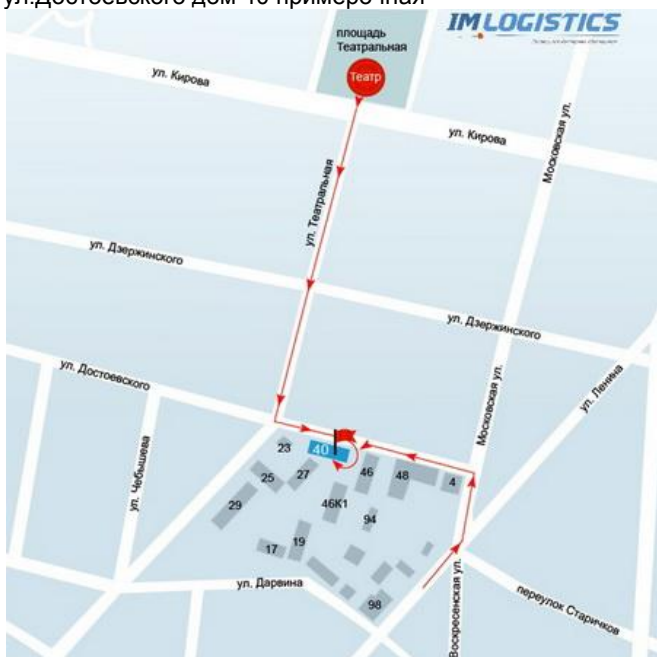

[Пункты самовывоза: Нижний Новгород, Калуга, Ярославль, Катеринбург, Тюмень.](#)

## Нижний Новгород

ул. Короленко дом 19 б примерочная

Адрес пункта самовывоза "IMLogistics" №2 : г. Нижний Новгород, Короленко ул. дом 19 б

Как к нам проехать:

Пройти можно с трёх улиц: с ул. Короленко, ул. Костина и ул. Новая. На каждой из улиц есть вывеска с указателем «БЦ КОРОЛЕНКО 19Б». Вход с торца здания.

## Калуга

ул.Достоевского дом 40 примерочная

Как нас найти:

Адрес пункта самовывоза "IMLogistics" г.Калуга, ул.Достоевского дом 40

Описание проезда/прохода:

1. Проезд троллейбусом 1 или 2 до ост. « Городская управа», дойти до пересечения улиц Московская и Достоевского, пройти 100 метров по улице Достоевского, прямо с левой стороны дом 40, вход со двора, вывеска Пункт выдачи заказов Интернет-магазинов, 2-й этаж.