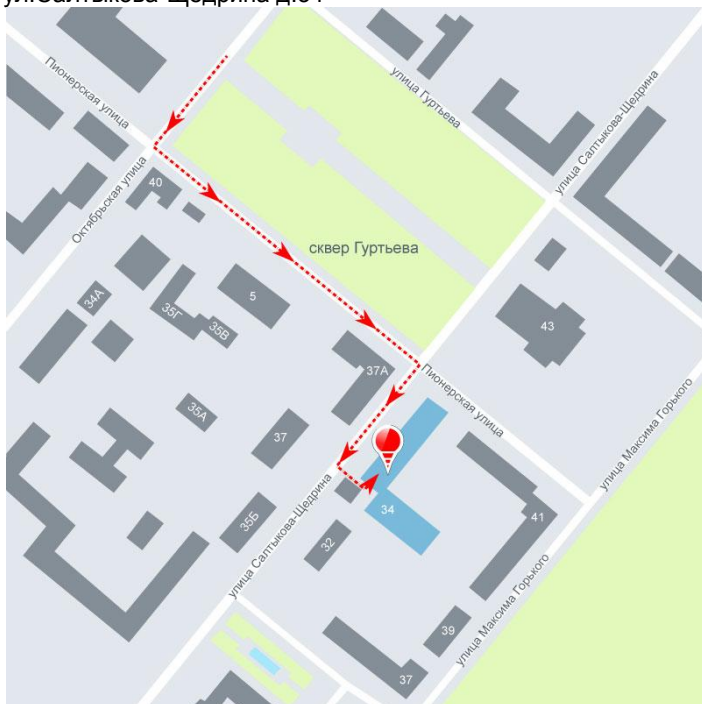

Орёл

ул.Салтыкова-Щедрина д.34